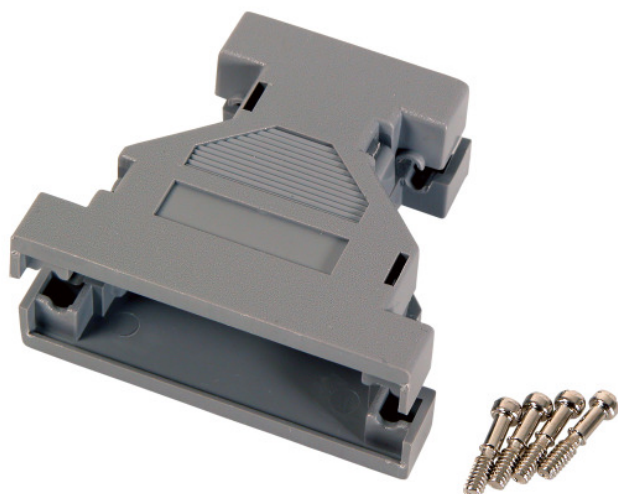

CARCASA ADAPTADOR SUB D 9/25 PLÁSTICO GRIS

TECHNICAL PARAMETERS

- Used for making own adapter
- Plastic, grey

Material: plastic
Two piece: True
Separable: True
Locking mechanism: screw

Article no.	Title	Type	Suitable for number of poles	Colour
CSA909	Interf.Cover-plastic 09-09pole, grey	Dsub 9pol./Dsub 9pol.	9	grey
CSA925	Interf.Cover-plastic 09-25pole, grey	Dsub 9pol./Dsub 25pol.	9.25	grey
CSA2525	Interf.Cover-plastic 25-25pole, grey	Dsub 25pol./Dsub 25pol.	25	grey