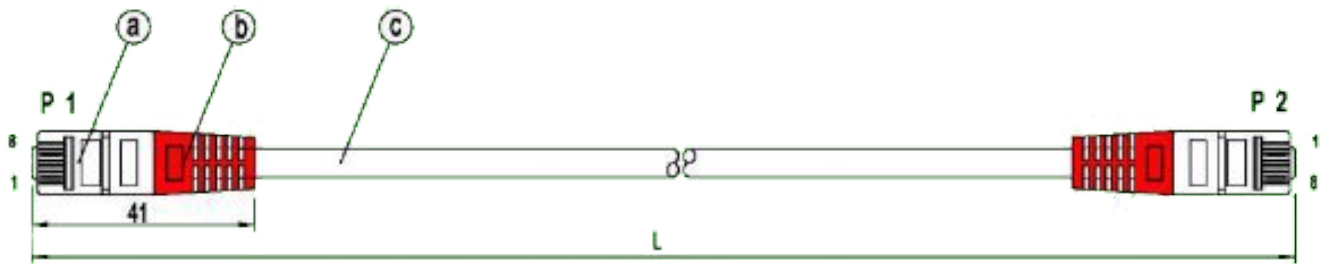

## Cat. 5E UTP PVC

✓ Cat5E

✓ 2,5 Gbit

✓ 100 MHz

✓ CCA

✓ PVC

Categoría	5E
Tipo de conector Conexión 1	RJ45 8 (8)
Tipo de conector Conexión	2 RJ45 8 (8)
Tipo de conector	estándar RJ45
Contactos	chapados en oro μ "chapados en oro
Asignación	pinos cruzados
Ocupación	1-3, 2-6, 3-1, 4-7, 5-8, 6-2, 7-4, 8-5
Versión sin blindaje Impresión de longitud	Sí
Versión	Sin Blindaje
Impresión de longitud	Sí
El color de la funda anti-dobleces	Rojo

2 x conector RJ45, sin blindaje, IEC 60603-7-2  
 U / UTP 4 x 2 x AWG24 / 7 PVC Ø = 5,4 mm, sin apantallar  
 Ignífugo IEC 60332-1  
 Alivio de tensión moldeado (rojo) sin protección de pestillo

## Cat. 5E UTP PVC

Item No.	Colour Cable / Boot
K8097.x	grey / red

Ideal Technology has a policy of continuous improvement. Specifications are subject to change without notice.