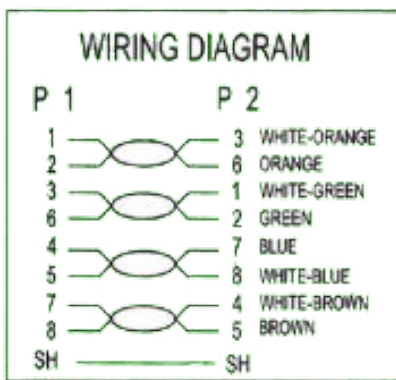

Ideal Technology has a policy of continuous improvement. Specifications are subject to change without notice.