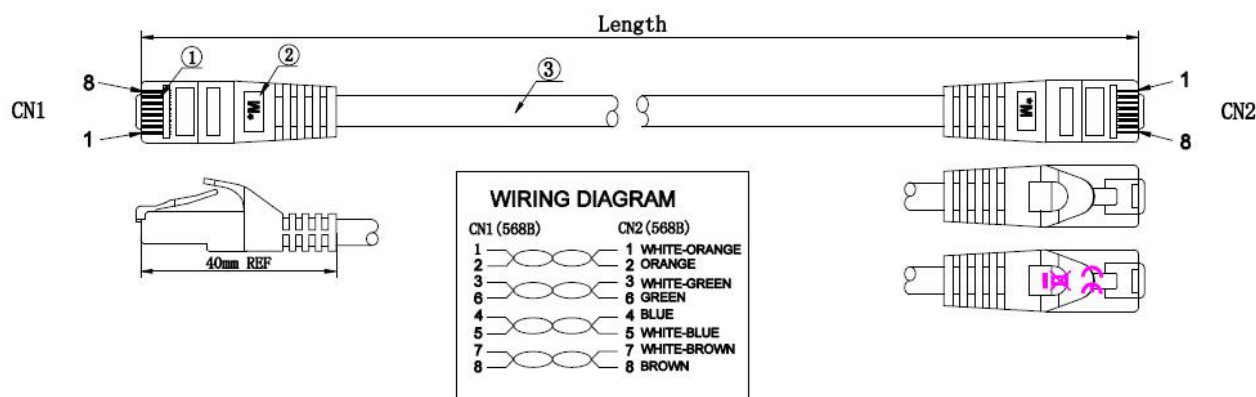

Transmission characteristics

Bandwidth	100MHz
Transmission	2.5Gbit

Standards, approvals, certifications

Cabling Standard	ISO/IEC 11801;EN50173
Connector	IEC 60603-7-2

Available variants

Article no.	Title	Length	Length tolerance
K8110GN.0,5	Latiguillo Cat. 5 UTP LSZH 0.5m. verde	0.5 m	±5 %
K8110GN.1	Latiguillo Cat. 5 UTP LSZH 1m. verde	1.0 m	±5 %
K8110GN.1,5	Latiguillo Cat. 5 UTP LSZH 1.5m. verde	1.5 m	±5 %
K8110GN.2	Latiguillo Cat. 5 UTP LSZH 2m. verde	2.0 m	±5 %
K8110GN.3	Latiguillo Cat. 5 UTP LSZH 3m. verde	3.0 m	±5 %
K8110GN.5	Latiguillo Cat. 5 UTP LSZH 5m. verde	5.0 m	±5 %
K8110GN.7,5	Latiguillo Cat. 5 UTP LSZH 7.5m. verde	7.5 m	±5 %
K8110GN.10	Latiguillo Cat. 5 UTP LSZH 10m. verde	10.0 m	±5 %
K8110GN.15	Latiguillo Cat. 5 UTP LSZH 15m. verde	15.0 m	±5 %
K8110GN.20	Latiguillo Cat. 5 UTP LSZH 20m. verde	20.0 m	±5 %
K8110GN.25	Latiguillo Cat. 5 UTP LSZH 25m. verde	25.0 m	±5 %
K8110GN.30	Latiguillo Cat. 5 UTP LSZH 30m. verde	30.0 m	±5 %
K8110GN.4	Latiguillo Cat. 5 UTP LSZH 4m. verde	4.0 m	±5 %