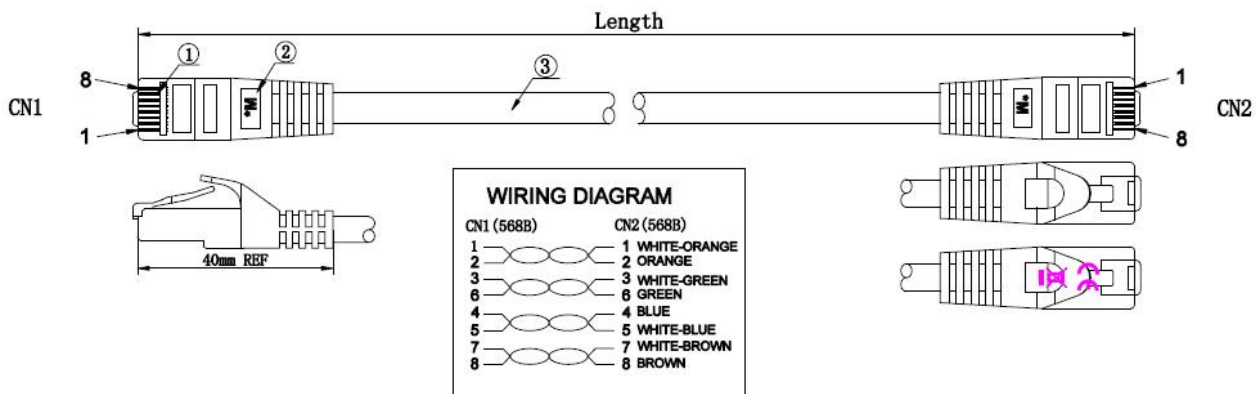

Transmission characteristics

Bandwidth	100MHz
Transmission	2.5Gbit

Standards, approvals, certifications

Cabling Standard	ISO/IEC 11801;EN50173
Connector	IEC 60603-7-2

Available variants

Article no.	Title	Length	Length tolerance
K8110RT.0,5	Latiguillo Cat. 5 UTP LSZH 0.5m. rojo	0.5 m	±5 %
K8110RT.1	Latiguillo Cat. 5 UTP LSZH 1m. rojo	1.0 m	±5 %
K8110RT.1,5	Latiguillo Cat. 5 UTP LSZH 1.5m. rojo	1.5 m	±5 %
K8110RT.2	Latiguillo Cat. 5 UTP LSZH 2m. rojo	2.0 m	±5 %
K8110RT.3	Latiguillo Cat. 5 UTP LSZH 3m. rojo	3.0 m	±5 %
K8110RT.5	Latiguillo Cat. 5 UTP LSZH 5m. rojo	5.0 m	±5 %
K8110RT.7,5	Latiguillo Cat. 5 UTP LSZH 7,5m. rojo	7.5 m	±5 %
K8110RT.10	Latiguillo Cat. 5 UTP LSZH 10m. rojo	10.0 m	±5 %
K8110RT.15	Latiguillo Cat. 5 UTP LSZH 15m. rojo	15.0 m	±5 %
K8110RT.20	Latiguillo Cat. 5 UTP LSZH 20m. rojo	20.0 m	±5 %
K8110RT.25	Latiguillo Cat. 5 UTP LSZH 25m. rojo	25.0 m	±5 %
K8110RT.30	Latiguillo Cat. 5 UTP LSZH 30m. rojo	30.0 m	±5 %
K8110RT.4	Latiguillo Cat. 5 UTP LSZH 4m. rojo	4.0 m	±5 %