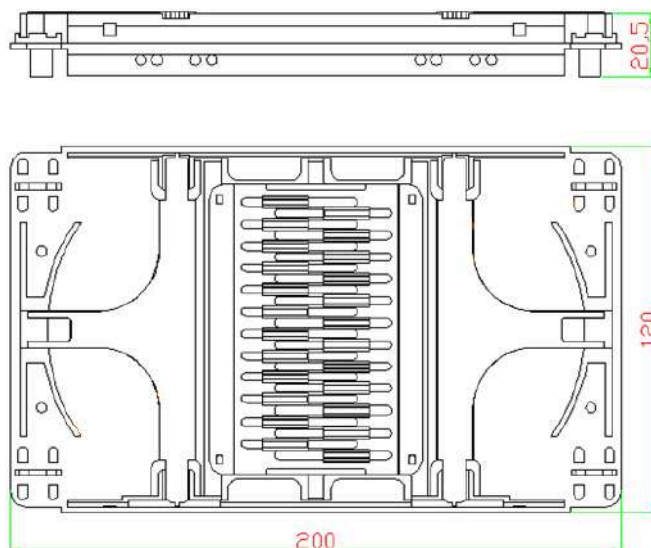

# Caja de empalme interior FTTH hasta 24 Fibras

✓ Hasta 24 empalmes

✓ Apilable

✓ Para interior

✓ Fabricado en plástico

## C53024A

Caja de empalme de fibra óptica, para interior hasta 24 fibras, plástico, 200 (L) x 121 (W) x 24 (H) mm, con tapa a presión

### Descripción

Las cajas de empalme de fibra óptica se ubican en puntos intermedios a lo largo de una instalación donde se requiere unir cables o en los puntos de terminación.

Tiene capacidad para un máximo de 24 empalmes, y pueden apilarse varias según el número de fusiones a realizar. Cada caja dispone de espacio para montar protectores de empalme de fibra y exceso de fibra.

Fabricada en plástico, 200 (L) x 121 (W) x 24 (H) mm, con tapa a presión

*Ideal Technology has a policy of continuous improvement. Specifications are subject to change without notice.*