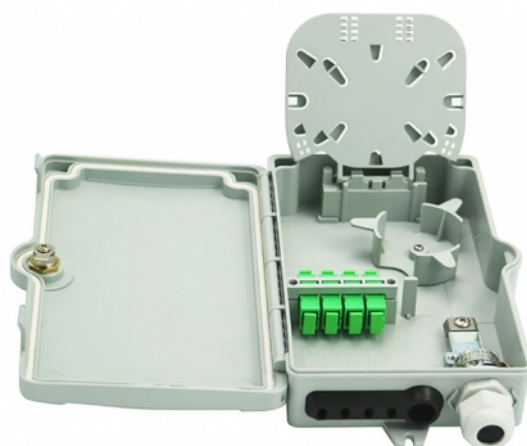

Caja de distribución fibra óptica FTTH, 4 puertos SC

Referencia:
CAE8FE

Descripción del Producto

La caja de distribución o terminación de fibra CAE8F puede albergar hasta 4 enfrentadores SC simplex o LC Duplex . Se utiliza como punto de distribución y terminación en aplicaciones interiores o exteriores FTTH. Integra caset guía cables porta protectores de fusión tacos de fijación y tornillería. Esta dotada de cerradura con dos llaves. No incluye enfrentadores.

Especificaciones

Tamaño (mm) W*D*H	191*120*40
Color	Blanco
Puertos de cables	4
Capacidad máxima de empalme	4 (fibra única) para SC, 8 puertos para LC
Tipo de adaptador	SC/UPC, SC/APC, LC/UPC, LC/APC
Material	PC+ABS