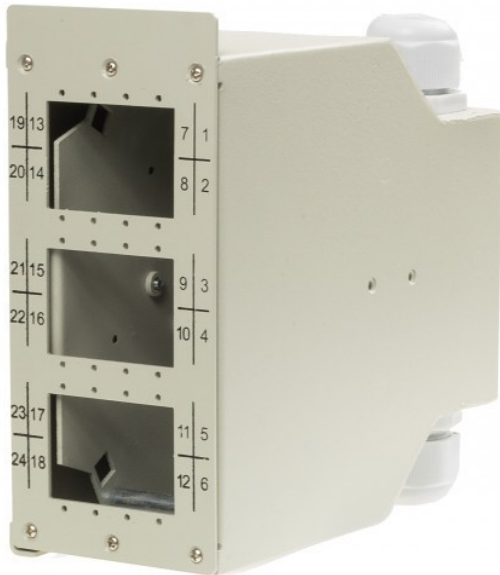

Caja de empalme fibra optica 12 SC duplex para carril DIN

✓ 12 x SC duplex o LC quad

✓ Incluye porta empalmes

✓ Posibilidad de fijacion carril DIN

✓ Fabricado en Acero

Ref:CAJ12DD

Características

Fabricada en acero, la caja de distribución y empalme dispone de un frontal con capacidad para 12 adaptadores SC duplex, también se pueden montar LC Quad con lo que se consigue hasta un máximo de 48 fibras

Viene equipada con peines para el alojamiento de los protectores de empalme de fusión con una capacidad de hasta 6 cada uno de ellos.

4 entradas de cable dos de ellas con prensa estopa PG11 y las otras dos con tapón y tuerca PG11

Preparada para fijar a carril DIN de forma fácil y sencilla.

Otras imagenes