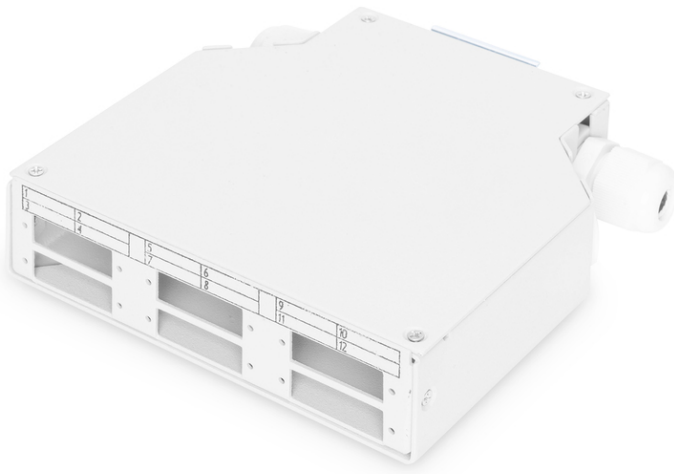

Caja de empalme fibra optica 6 SC duplex para carril DIN

✓ 6 x SC duplex o LC quad

✓ Incluye 2 porta empalmes

✓ Posibilidad de fijacion carril DIN

✓ Fabricado en Acero

Ref:CAJ6DD

Características

Fabricada en acero, la caja de distribución y empalme dispone de un frontal con capacidad para 6 adaptadores SC duplex, tambien se pueden montar LC Quad con lo que se consigue hasta un maximo de 24 fibras

Viene equipada con dos peines para el alojamiento de los protectores de empalme de fusión con una capacidad de hasta 6 cada uno de ellos.

4 entradas de cable dos de ellas con prensa estopa PG11 y las otras dos con tapón y tuerca PG11

Preparada para fijar a carril DIN de forma facil y sencilla.

Dimensiones

125 x 130 x 35 mm

Otras imagenes