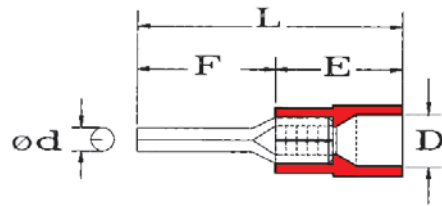

Puntera entrada fácil sin casquillo

105° / 600 V / Nylon

Art.	mm ² /AWG	ø d	mm				Icon
			F	L	D	E	
EF-05010	0.10-0.50 26-22	1.40	10.00	18.00	2.20	8.00	100/1000
EF-15019	0.25-1.65	2.00	12.00	22.50	4.10	10.50	100/1000
EF-15019-C	22-16	2.00	9.00	19.50			
EF-25019	1.04-2.63	2.00	12.00	23.00	4.50	11.00	100/1000
EF-25019-C	16-14	2.00	9.00	20.00			
EF-55027	2.63-6.64 12-10	2.70	13.50	27.50	6.60	14.00	50/500