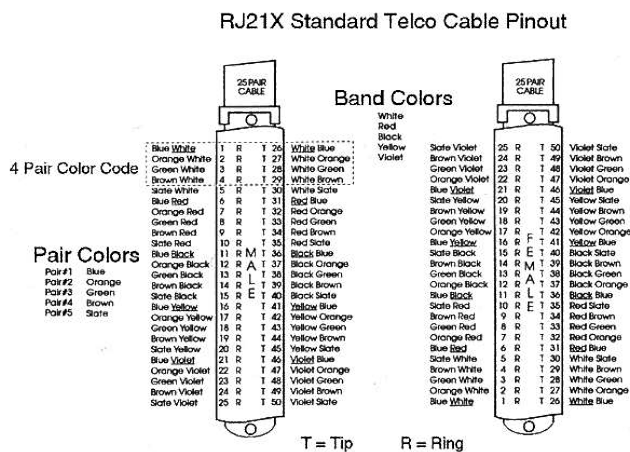

Panel 19" 1U 50 puertos 2 Telco RJ21 M 90°

- ✓ 50 puertos RJ45 2 conexiones
- ✓ Voz IP
- ✓ Enracable 19"
- ✓ Medida según necesidad

El panel de conexiones de telecomunicaciones Voz IP RJ-45 de 50 puertos, RJ45 8 posiciones y 2 conductores de IDEAL se puede entregar con terminación de dos conectores Telco macho en la medida requerida por el cliente, lo que lo hace adecuado para sistemas telefónicos KSU o PBX. Este panel al ser 19" también es adecuado para montaje en rack, no incluye juego de tornillos para montaje en rack, se pueden suministrar a parte. Ahorre horas de instalación y resolución de problemas con este panel de conexión plug and play.

Características:

50 puertos para montaje en rack, RJ-45, 8 posiciones, 2 conductores
2 conectores Telco macho de 50 pines, medida según necesidad.
Diseñado para adaptarse a todos los racks o murales estándar de 19"
Ideal para sistemas telefónicos KSU o PBX.