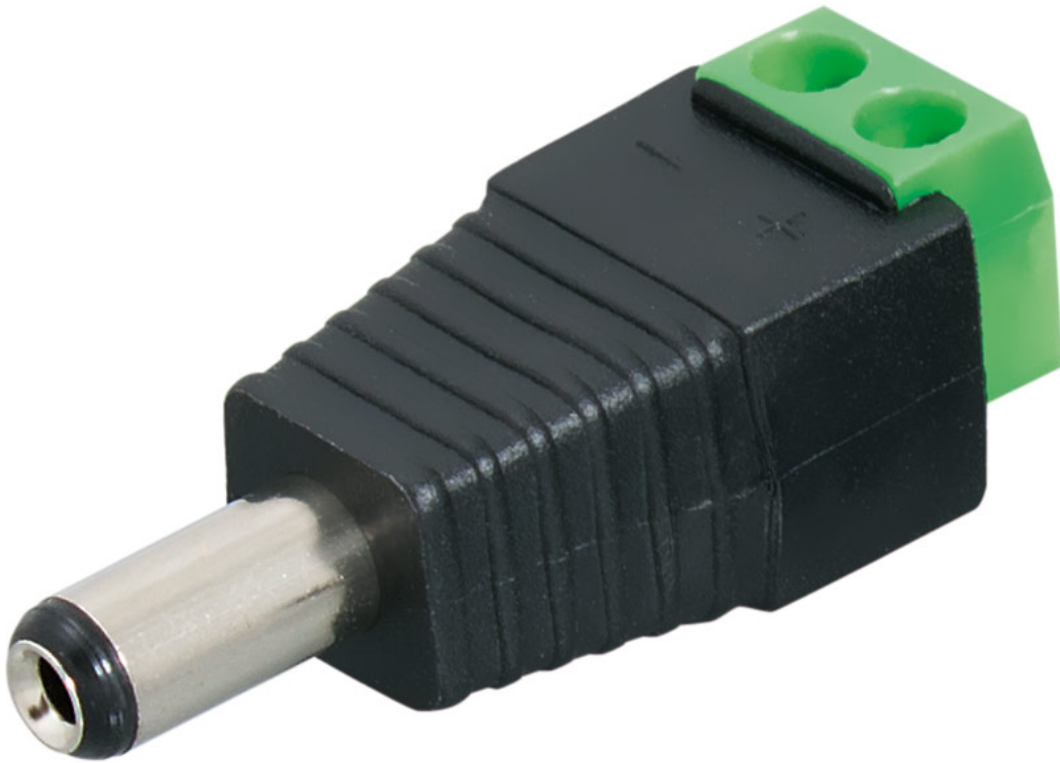

Conector Jack hembra clema tornillo 5.5x2mm

Características técnicas

Color Negro

Conexión Clema tornillo

EMB 5/25/100

Tipo Jack hembra hueco 5,5x2,0x10,0mm