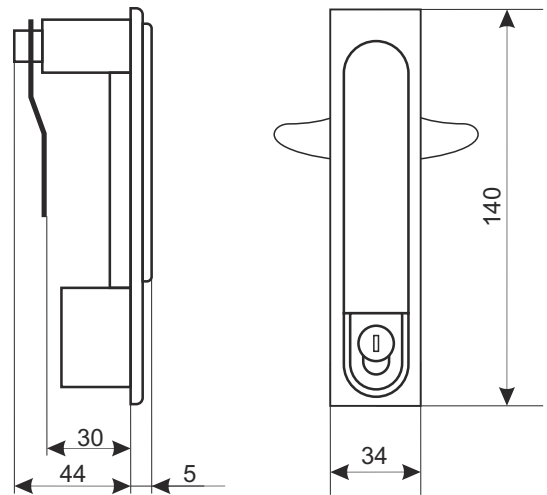

Cerradura europea de armarios Racks negra RAL9004

Referencia: C26102

Datos generales

Cerradura con maneta y llave para puerta frontal para armarios Racks series RCE y RC puerta sencilla

Uso previsto

La cerradura C26102 está diseñada para montarse en la puerta frontal de los RACK de las series RCE y RC de puertas sencillas

Dimensiones

34x140x30 [+/-2mm]

Ideal Technology tiene una política de mejora continua. Las especificaciones están sujetas a cambios sin previo aviso.